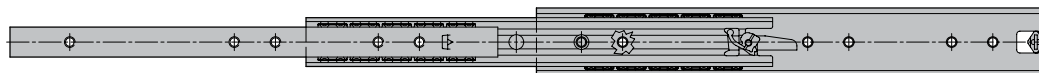

5343/5344

- Interlock slide (anti-tilt) with locking option
- Load rating up to 100kg per pair
- 100% extension
- 19.1mm slide thickness
- Slides sold singly
- Can be used on both sides of drawer or with companion slide 5344
- Suitable for drawers up to 1000mm wide
- Hold-in
- Not suitable for flat mounting
- Temperature -20°C to +70°C
- DZ - 12 hours salt spray test

80,000

- Prowadnica z systemem Interlock (blokada jednoczesnego wysunięcia szuflady i zabezpieczenie przed przechyleniem) z opcją zamknięcia
- Nośność do 100 kg na parę
- Wysuw 100 %
- Grubość prowadnicy 19,1 mm
- Prowadnice sprzedawane pojedynczo
- Można stosować po obu stronach szuflady lub z prowadnicą towarzyszącą 5344
- Odpowiednie do szuflad o szerokości do 1000 mm
- Zatrząsk w pozycji wsuniętej
- Nieodpowiednie do montażu na płasko
- Temperatury od -20C do +70C
- DZ - 12-godzinny test w mgle solnej

- Výsuv se systémem Interlock (pojistka proti současnému vysunutí více zásuvek a proti naklonění) s možností zamykání
- Nosnost až 100 kg na pár
- Výsuv 100 %
- Tloušťka výsuvu 19,1 mm
- Výsuvy se prodávají jednotlivě
- Lze použít na obou stranách zásuvky nebo s výsuvem 5344
- Vhodný pro zásuvky do šířky 1000 mm
- Přidržení v zasunuté poloze
- Nevhodné pro horizontální montáž
- Teploty od -20°C do +70°C
- DZ – 12 hodin v solné mlze

5343

5344