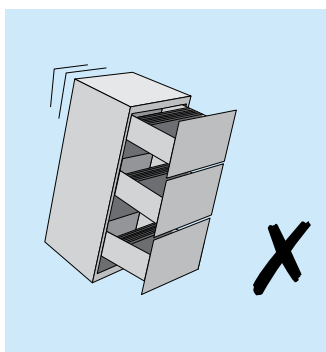

Kod zamówienia: DB65050-1

Sada obsahuje:

1 x Výsuv se systémem Interlock
 1 x tyč Ø 6 mm x 300 mm.
 Přířez na požadovanou míru

Volitelný výsuv:

Kód pro objednávání: DZ5344-00xx (1 x Výsuv)

Volitelná sada zámků:

Kód pro objednávání: DB65050-1

**Notes:**

- *Fixing recommendation: 4mm countersunk woodscrew/6mm Euro screw*
- *We recommend that 2 x interlock slides (5343) are used on drawers 800-1000mm wide. For smaller drawers, use 5344 as a companion slide*
- *Vertical (side) mounting only*