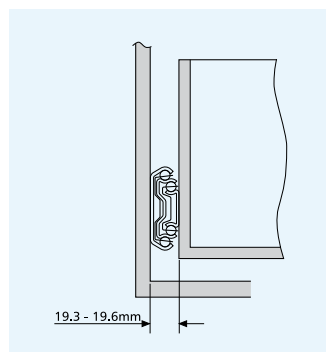

5343

5344

5343	mm										kg			
	SL	TR	A	B	C	D	E	F	G	H	5343 W	5344 W	L (<800mm*)	L (<1000mm*)
DZ5343-0035-1	350.0	355.0	-	-	224.0	256.0	-	96.0	-	256.0	1.00	0.95	85	75
DZ5343-0040-1	400.0	430.0	-	192.0	288.0	320.0	128.0	160.0	-	320.0	1.14	1.09	90	80
DZ5343-0045-1	450.0	480.0	-	224.0	320.0	352.0	160.0	192.0	288.0	320.0	1.28	1.25	95	85
DZ5343-0050-1	500.0	530.0	224.0	256.0	384.0	416.0	192.0	224.0	352.0	384.0	1.44	1.40	100	90
DZ5343-0055-1	550.0	580.0	256.0	288.0	416.0	448.0	192.0	224.0	384.0	416.0	1.59	1.55	95	85
DZ5343-0060-1	600.0	630.0	288.0	320.0	480.0	512.0	224.0	256.0	448.0	480.0	1.74	1.70	85	75
DZ5343-0065-1	650.0	680.0	320.0	352.0	544.0	576.0	256.0	288.0	480.0	512.0	1.90	1.86	80	70
DZ5343-0070-1	700.0	730.0	352.0	384.0	576.0	608.0	288.0	320.0	544.0	576.0	2.05	2.01	70	60

Kod zamówienia: DB65050-1

Sada obsahuje:

1 x Výsuv se systémem Interlock
 1 x tyč Ø 6 mm x 300 mm.
 Přířez na požadovanou míru

Volitelný výsuv:

Kód pro objednávání: DZ5344-00xx (1 x Výsuv)

Volitelná sada zámků:

Kód pro objednávání: DB65050-1

**Notes:**

- *Fixing recommendation: 4mm countersunk woodscrew/6mm Euro screw*
- *We recommend that 2 x interlock slides (5343) are used on drawers 800-1000mm wide. For smaller drawers, use 5344 as a companion slide*
- *Vertical (side) mounting only*