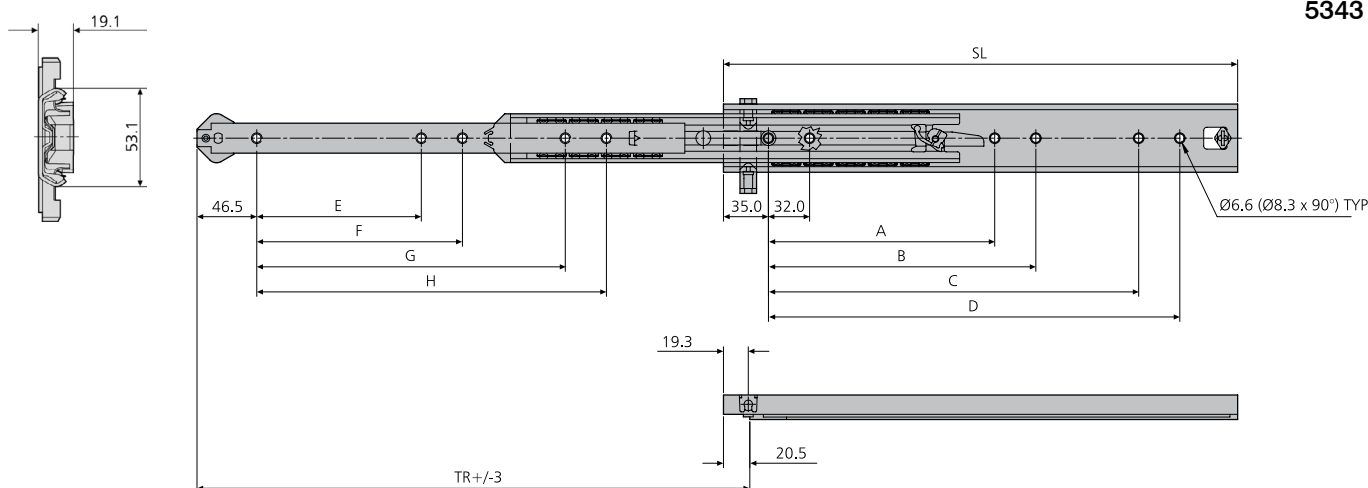

5343/5344

- Interlock slide (anti-tilt) with locking option
- Load rating up to 100kg per pair
- 100% extension
- 19.1mm slide thickness
- Slides sold singly
- Can be used on both sides of drawer or with companion slide 5344
- Suitable for drawers up to 1000mm wide
- Hold-in
- Not suitable for flat mounting
- Temperature -20°C to +70°C
- DZ - 12 hours salt spray test

80,000

- Prowadnica z systemem Interlock (blokada jednoczesnego wysunięcia szuflady i zabezpieczenie przed przechyleniem) z opcją zamknięcia
- Nośność do 100 kg na parę
- Wysuw 100 %
- Grubość prowadnicy 19,1 mm
- Prowadnice sprzedawane pojedynczo
- Można stosować po obu stronach szuflady lub z prowadnicą towarzyszącą 5344
- Odpowiednie do szuflad o szerokości do 1000 mm
- Zatrząsk w pozycji wsuniętej
- Nieodpowiednie do montażu na płasko
- Temperatury od -20C do +70C
- DZ - 12-godzinny test w mgle solnej

- Výsuv se systémem Interlock (pojistka proti současnému vysunutí více zásuvek a proti naklonění) s možností zamykání
- Nosnost až 100 kg na pár
- Výsuv 100 %
- Tloušťka výsuvu 19,1 mm
- Výsuvy se prodávají jednotlivě
- Lze použít na obou stranách zásuvky nebo s výsuvem 5344
- Vhodný pro zásuvky do šířky 1000 mm
- Přidržení v zasunuté poloze
- Nevhodné pro horizontální montáž
- Teploty od -20°C do +70°C
- DZ – 12 hodin v solné mlze

5343

5344