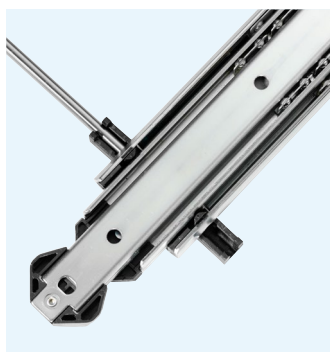

Kod zamówienia: DB65050-1

Sada obsahuje:

1 x Výsuv se systémem Interlock
 1 x tyč Ø 6 mm x 300 mm.
 Přířez na požadovanou míru

Volitelný výsuv:

Kód pro objednávání: DZ5344-00xx (1 x Výsuv)

Volitelná sada zámků:

Kód pro objednávání: DB65050-1

**Notes:**

- *Fixing recommendation: 4mm countersunk woodscrew/6mm Euro screw*
- *We recommend that 2 x interlock slides (5343) are used on drawers 800-1000mm wide. For smaller drawers, use 5344 as a companion slide*
- *Vertical (side) mounting only*