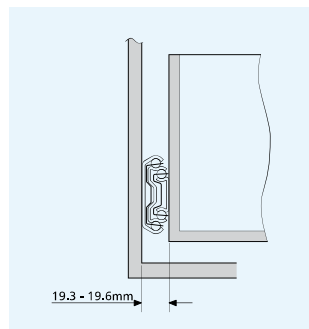

Kit includes:

1 x interlock slide
1 x 6mm Ø rod x 300mm. Cut rod to suit required pitch

Optional companion slide:

Order code: DZ5344-00xx (1 x slide)

Optional lock kit:

Order code: DB65050-1

El kit comprende:

1 x guía con anti-vuelco
1 x 6mm Ø barra @ 300mm Se deberá cortar la barra a medida se requiere

Guía complemento opcional:

Código de pedido: DZ5344-00 (1 x guía)

Juego de bloqueo opcional:

Código de pedido: DB65050-1

Il kit comprende:

1 x guida con anti-ribaltamento
1 x asta da 6mm @ 300mm. Se il passo richiesto è inferiore, tagliare l'asta

Guida abbinata opzionale:

Codice d'ordine: DZ5344-00 (1 x guida)

Kit di bloccaggio opzionale:

Codice d'ordine: DB65050-1

Notes:

- *Fixing recommendation: 4mm countersunk woodscrew/6mm Euro screw*
- *We recommend that 2 x interlock slides (5343) are used on drawers 800-1000mm wide. For smaller drawers, use 5344 as a companion slide*
- *Vertical (side) mounting only*
- *Please refer to 2D CAD drawings for dimensional tolerances*

Notas:

- *Recomendación de montaje: tornillo avellanado de madera de 4mm/tornillo euro de 6mm*
- *Consiglieremmo di usare 2 guide Interlock (5343) su cassetti della larghezza di 800-1000mm. Per cassetti più piccoli usare la 5344 come guida abbinata*
- *Montaje vertical exclusivamente*
- *Por favor, miren el dibujo 2D para las tolerancias dimensionales*

Note:

- *Consigli per il fissaggio: vite per legno a testa svasata da 4mm/vite Euro da 6mm*
- *Recomendamos usar 2 guías de interbloqueo (5343) para cajones de 800 a 1000mm de anchura. Para cajones más pequeños, se deberá utilizar la guía 5344 como complemento*
- *Solo montaggio verticale*
- *Per le tolleranze dimensionali si prega di fare riferimento ai disegni 2D CAD*