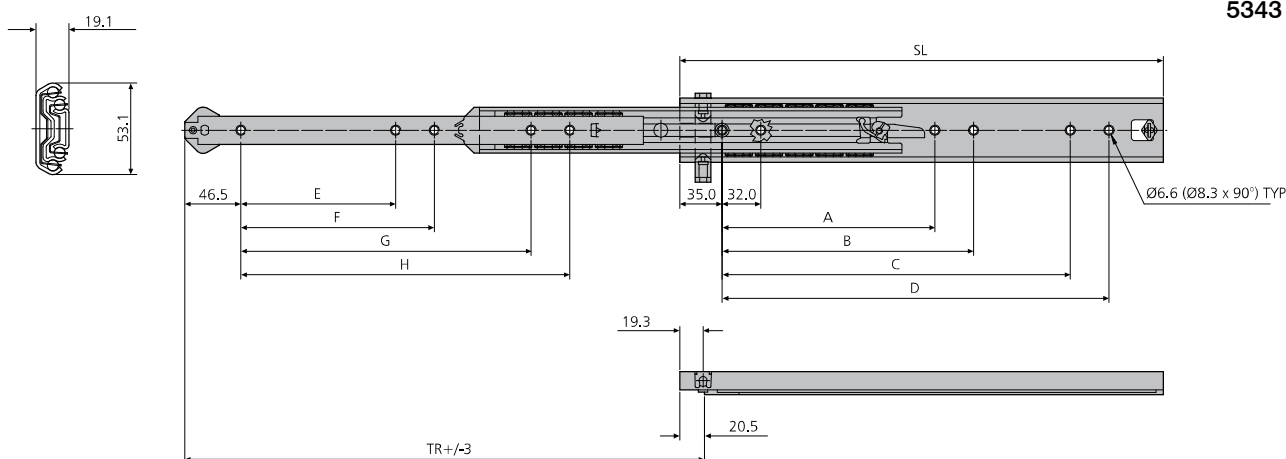

- Interlock slide (anti-tilt) with locking option
- Load rating up to 100kg
- 100% extension
- 19.1mm slide thickness
- Slides sold singly
- Can be used on both sides of drawer or with companion slide 5344
- Suitable for drawers up to 1000mm wide
- Hold-in
- Not suitable for flat mounting
- Temperature -20°C to +70°C
- DZ - 12 hours salt spray test

← 80,000 →

- Anti-vuelco con opción de bloqueo
- Capacidad de carga hasta 100kg
- 100% extensión
- Espesor de la guía de 19,1mm
- Las guías se venden por unidades
- Puede utilizarse en ambos lados del cajón o con la guía complemento 5344
- Para cajones de hasta 1000mm de ancho
- Dispositivo de sujeción en posición cerrada
- No adecuada para montaje horizontal
- Temperatura de -20C hasta +70C
- DZ - 12 horas de exposición en el ensayo de niebla salina

- Anti ribaltamento con opzione chiusura
- Portata fino a 100kg
- Estrazione 100%
- Spessore guida 19,1mm
- Guide vendute singolarmente
- Si può usare su entrambi i lati del cassetto o con la guida abbinata 5344
- Adatta per cassetti fino a 1000mm di larghezza
- Trattenimento in posizione di chiusura
- Non adatta per montaggio piano
- Temperatura da -20 a +70
- DZ - test a 12 ore in nebbia salina

5343

5344