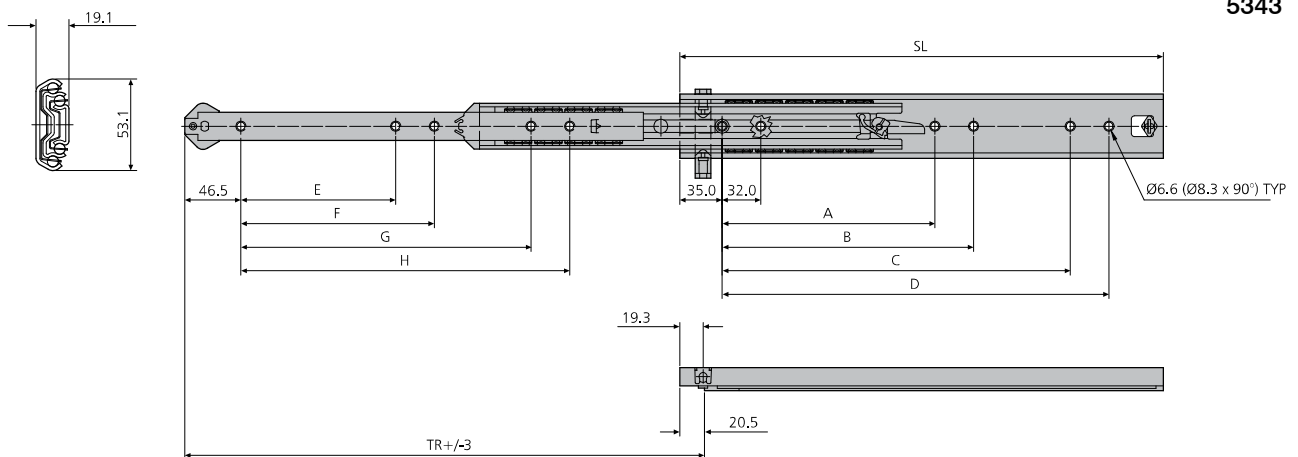

- Interlock slide (anti-tilt) with locking option
- Load rating up to 100kg per pair
- 100% extension
- 19.1mm slide thickness
- Slides sold singly
- Can be used on both sides of drawer or with companion slide 5344
- Suitable for drawers up to 1000mm wide
- Hold-in
- Not suitable for flat mounting
- Temperature -20°C to +70°C
- DZ - 12 hours salt spray test

← 80,000 →

- Glissière avec système anti-basculement et serrure en option
- Charge jusqu'à 100kg par paire
- Course 100%
- Épaisseur de glissière de 19,1mm
- Glissières vendues individuellement
- Peut être utilisée des deux côtés du tiroir ou avec la glissière d'accompagnement 5344
- Convient pour des tiroirs jusqu'à 1000mm de largeur
- Point dur en position fermée
- Ne convient pas pour un montage à plat
- Température d'utilisation de -20 °C à +70 °C
- DZ - 12 heures de tenue au brouillard salin

- Kippsicherung mit Optionale Verschluss Bausatz
- Lastwert bis 100kg pro paar
- Vollauszug
- 19,1mm Schienendicke
- Schienen einzeln erhältlich
- Kann auf beiden Seiten der Schublade oder mit Begleitschiene 5344 verwendet werden
- Passend für Schubladenbreiten bis 1000mm
- Rastung in geschlossener Position
- Nicht für Flachmontage geeignet
- Temperatur -20°C bis +70°C
- DZ - 12 Stunden Salzsprühstest

5343

5344