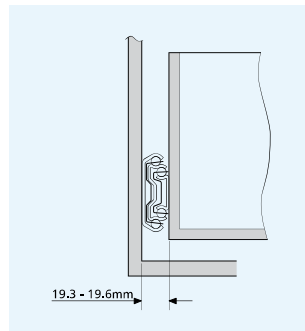

Kit includes:

1 x interlock slide
1 x 6mm Ø rod x 300mm. Cut rod to suit required pitch

Optional companion slide:

Order code: DZ5344-00xx (1 x slide)

Optional lock kit:

Order code: DB65050-1

Le kit comprend:

1 x glissière avec anti-basculement
1 x tige diamètre 6mm de longueur 300mm. Tige à couper à la longueur requise.

Glissière d'accompagnement en option:

Code de commande: DZ5344-00xx (1 x glissière)

Kit de serrure en option:

Code de commande: DB65050-1

Bausatz besteht aus:

1 x Schiene mit Kippsicherung
1 x 6mm Stange Ø 300mm. Stange bei geringerem Abstand zuschneiden

Optionale Begleitschiene:

Bestellnummer: DZ5344-00xx (1 x Schiene)

Optionaler Verschluss Bausatz:

Bestellnummer: DB65050-1

Notes:

- *Fixing recommendation: 4mm countersunk woodscrew/6mm Euro screw*
- *We recommend that 2 x interlock slides (5343) are used on drawers 800-1000mm wide. For smaller drawers, use 5344 as a companion slide*
- *Vertical (side) mounting only*

Notes:

- *Visserie recommandée: Vis à bois 4mm (tête fraisée)/Eurovis 6mm*
- *Nous recommandons d'utiliser 2 glissières Interlock (5343) sur les tiroirs de 800 à 1000mm de largeur. Pour les tiroirs de plus petite largeur, utiliser la glissière 5344 comme glissière d'accompagnement*
- *Montage sur chant uniquement*

Hinweise:

- *Empfohlene Befestigung: Senkholzschraube 4mm/Euro-Schraube 6mm*
- *Wir empfehlen, bei 800mm-1000mm breiten Schubladen 2 Schienen mit Kippsicherung (5343) zu verwenden. Bei kleineren Schubladen wird 5344 als Begleitschiene verwendet*
- *Nur Vertikalmontage*