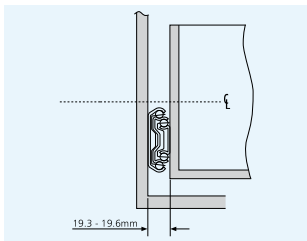

5321SC

- Self close
- Load rating up to 120kg per pair
- 100%+ extension
- 19.1mm slide thickness
- Hold-in
- Optional enclosure mounting brackets
- Not suitable for flat mounting
- Temperature -20°C to +70°C
- DZ - 12 hours salt spray test

10,000

- Dispositif de fermeture automatique
- Charge jusqu'à 120kg per paire
- Course +100%
- Épaisseur de glissière de 19,1mm
- Point dur en position fermée
- Équerres de montage pour armoire en option
- Ne convient pas pour un montage à plat
- Température d'utilisation de -20 °C à +70 °C
- DZ - 12 heures de tenue au brouillard salin

- Selbsteinzug
- Lastwert bis 120kg pro paar
- Überauszug
- 19,1mm Schienendicke
- Einhalterung – in geschlossener Position
- Optionale Gehäuse-Montagewinkel
- Nicht für Flachmontage geeignet
- Temperatur -20°C bis +70°C
- DZ - 12 Stunden Salzsprühtest

Notes:

- Fixing recommendation: M5 countersunk/ 6mm countersunk Euro screw
- Vertical (side) mounting only
- For enclosure mounting brackets see DZ65490-4
- Load ratings quoted are the maximum for a pair of side mounted slides installed 450mm apart, unless otherwise stated. For more information, refer to "How to select a slide" section