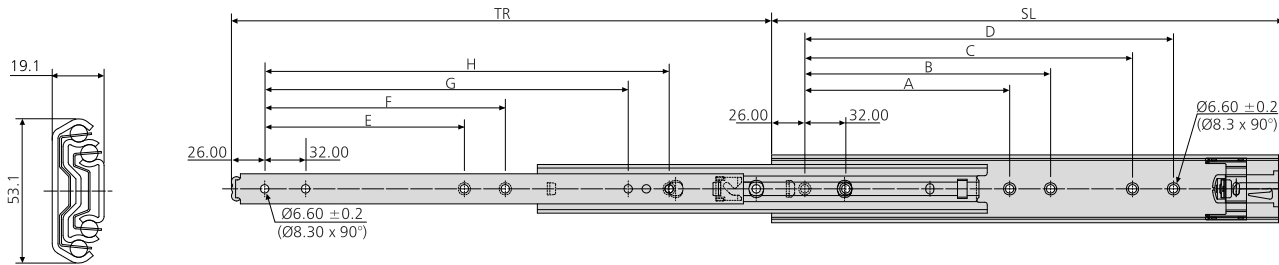

5321SC

- Self close
- Load rating up to 120kg per pair
- 100%+ extension
- 19.1mm slide thickness
- Hold-in
- Optional enclosure mounting brackets
- Not suitable for flat mounting
- Temperature -20°C to +70°C
- DZ - 12 hours salt spray test

10,000

- Dispositif de fermeture automatique
- Charge jusqu'à 120kg per paire
- Course +100%
- Épaisseur de glissière de 19,1mm
- Point dur en position fermée
- Équerres de montage pour armoire en option
- Ne convient pas pour un montage à plat
- Température d'utilisation de -20 °C à +70 °C
- DZ - 12 heures de tenue au brouillard salin

- Selbsteinzug
- Lastwert bis 120kg pro paar
- Überauszug
- 19,1mm Schienendicke
- Einhalterung – in geschlossener Position
- Optionale Gehäuse-Montagewinkel
- Nicht für Flachmontage geeignet
- Temperatur -20°C bis +70°C
- DZ - 12 Stunden Salzsprühtest

Notes:

- Fixing recommendation: M5 countersunk/ 6mm countersunk Euro screw
- Vertical (side) mounting only
- For enclosure mounting brackets see DZ65490-4
- Load ratings quoted are the maximum for a pair of side mounted slides installed 450mm apart, unless otherwise stated. For more information, refer to "How to select a slide" section