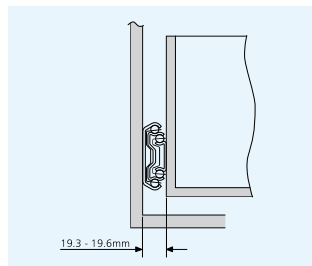

5321EC

- Soft close
- Load rating up to 100kg per pair
- 100% extension
- 19.1mm slide thickness
- Suitable for drawers up to 1000mm wide
- Opening pull force $25\text{ N} \pm 5\text{ N}$
- Soft close on last 45mm of closing cycle
- Optional bracket accessory kits for various mounting options
- Not suitable for flat mounting
- Temperature $+10^{\circ}\text{C}$ to $+40^{\circ}\text{C}$
- DZ - 12 hours salt spray test

80,000

- Fermeture automatique avec amortissement
- Charge jusqu'à 100kg per paire
- Course 100%
- Épaisseur de glissière de 19,1mm
- Convient pour des tiroirs jusqu'à 1000mm de largeur
- Force d'ouverture $25\text{ N} \pm 5\text{ N}$
- Fermeture amortie 45mm avant la fin de course
- Kits d'accessoires d'équerres en option pour convenir aux divers types de montage
- Ne convient pas pour un montage à plat
- Température d'utilisation de $+10^{\circ}\text{C}$ à $+40^{\circ}\text{C}$
- DZ - 12 heures de tenue au brouillard salin

- Gedämpfter Selbsteinzug
- Lastwert bis 100kg pro paar
- Vollauszug
- 19,1mm Schienendicke
- Passend für Schubladenbreiten bis 1000mm
- Auszugskraft $25\text{ N} \pm 5\text{ N}$
- Soft Close-Dämpfungssystem auf den letzten 45mm vor der geschlossenen Position
- Optionale Winkelzubehörsätze für diverse Montagemöglichkeiten
- Nicht für Flachmontage geeignet
- Temperatur $+10^{\circ}\text{C}$ bis $+40^{\circ}\text{C}$
- DZ - 12 Stunden Salzsprühtest

Notes:

- *Visserie recommandée: M5 tête fraisée/Eurovis à tête fraisée diamètre 6mm*
- *Montage sur chant uniquement*
- *Nous recommandons d'utiliser une poignée en position centrale sur les tiroirs de grande largeur*
- *Pour le kit d'accessoires d'équerres, voir 635xx*
- *Plage de fonctionnement: de 10 à 40°C*