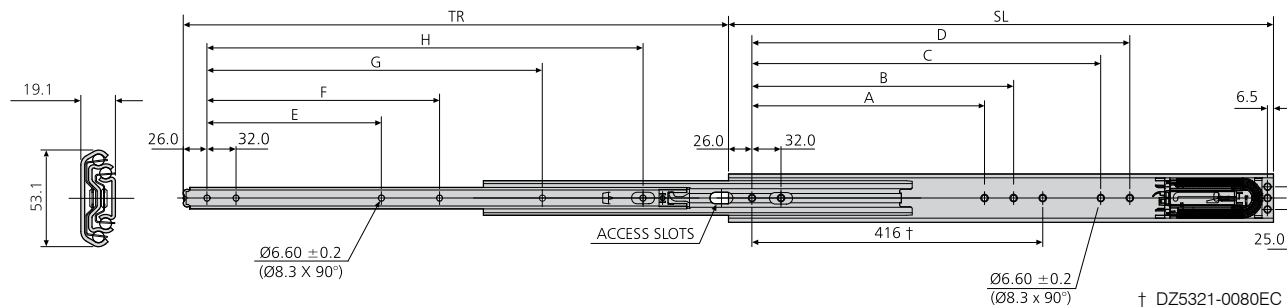

5321EC

- Soft close
- Load rating up to 100kg per pair
- 100% extension
- 19.1mm slide thickness
- Suitable for drawers up to 1000mm wide
- Opening pull force $25\text{ N} \pm 5\text{ N}$
- Soft close on last 45mm of closing cycle
- Optional bracket accessory kits for various mounting options
- Not suitable for flat mounting
- Temperature $+10^{\circ}\text{C}$ to $+40^{\circ}\text{C}$
- DZ - 12 hours salt spray test

80,000

- Fermeture automatique avec amortissement
- Charge jusqu'à 100kg per paire
- Course 100%
- Épaisseur de glissière de 19,1mm
- Convient pour des tiroirs jusqu'à 1000mm de largeur
- Force d'ouverture $25\text{ N} \pm 5\text{ N}$
- Fermeture amortie 45mm avant la fin de course
- Kits d'accessoires d'équerres en option pour convenir aux divers types de montage
- Ne convient pas pour un montage à plat
- Température d'utilisation de $+10^{\circ}\text{C}$ à $+40^{\circ}\text{C}$
- DZ - 12 heures de tenue au brouillard salin

- Gedämpfter Selbsteinzug
- Lastwert bis 100kg pro paar
- Vollauszug
- 19,1mm Schienendicke
- Passend für Schubladenbreiten bis 1000mm
- Auszugskraft $25\text{ N} \pm 5\text{ N}$
- Soft Close-Dämpfungssystem auf den letzten 45mm vor der geschlossenen Position
- Optionale Winkelzubehörsätze für diverse Montagemöglichkeiten
- Nicht für Flachmontage geeignet
- Temperatur $+10^{\circ}\text{C}$ bis $+40^{\circ}\text{C}$
- DZ - 12 Stunden Salzsprühtest