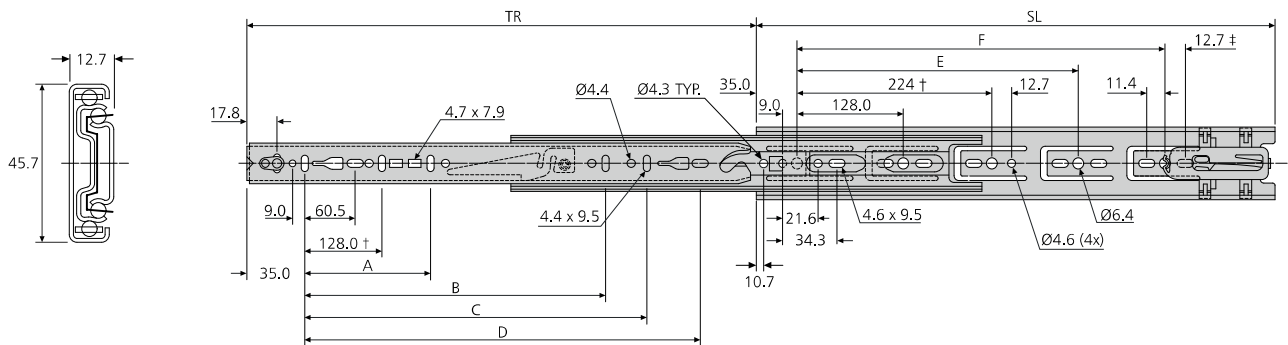

- Two self-close options
- Closing/opening force – SC: 14 – 27 N per slide HDSC: 27 – 41 N per slide
- Load rating up to 45/50kg
- 100% extension
- 12.7mm slide thickness (14mm with mounting bracket)
- Optional clip-on bracket for bottom and platform mounting
- Front disconnect
- Hold-in
- Cam drawer adjust (3.2mm)
- Not suitable for flat mounting
- Temperature -20°C to +70°C
- DZ - 12 hours salt spray test
- DB - 96 hours salt spray test

- Dos opciones de auto cierre
- Fuerza de apertura/cierreSC: 14 – 27N por guía HDSC: 27 – 41N por guía
- Capacidad de carga hasta 45/50kg
- 100% extensión
- Espesor de la guía de 12,7mm (14mm con escuadra de montaje)
- Escuadra opcional para montaje en la base del cajón o en plataforma
- Dispositivo de desconexión frontal
- Dispositivo de sujeción en posición cerrada
- Ajuste de cajón por leva (3,2mm)
- No adecuada para montaje horizontal
- Temperatura de -20C hasta +70C
- DZ - 12 horas de exposición en el ensayo de niebla salina
- DB - 96 horas de exposición en el ensayo de niebla salina

- Due opzioni di chiusura automatica
- Forza di chiusura/apertura SC: 14 – 27N per guida HDSC: 27 – 41N per guida
- Portata fino a 45/50kg
- Estrazione 100%
- Spessore guida 12,7mm (14mm con staffa di montaggio)
- Staffa opzionale a clip per montaggio sul fondo o su piattaforma
- Sgancio frontale
- Trattenimento in posizione di chiusura
- Regolazione cassetto tramite camma (3,2mm)
- Non adatta per montaggio in piano
- Temperatura da -20 a +70
- DZ - test a 12 ore in nebbia salina
- DB - test a 96 ore in nebbia salina