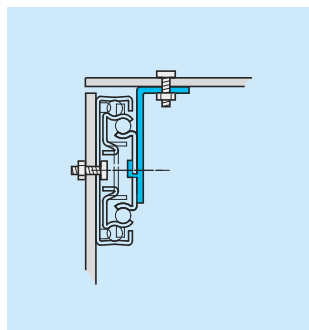

3832SC/3832HDSC

3832SC/ 3832HDSC	mm								kg		
	SL	TR	A	B	C	D	E	F	W	L 10,000	L 80,000
*3832-0030SC	300	286	-	-	-	231	-	-	0.90	48	42
DZ3832-0030HDSC	300	286	-	-	-	231	-	-	0.90	48	42
*3832-0035SC	350	356	-	-	-	281	-	-	1.04	49	43
DZ3832-0035HDSC	350	356	-	-	-	281	-	-	1.04	49	43
*3832-0040SC	400	406	-	-	-	331	288	-	1.20	50	44
DZ3832-0040HDSC	400	406	-	-	-	331	288	-	1.20	50	44
*3832-0045SC	450	457	-	320	-	381	320	-	1.33	50	45
DZ3832-0045HDSC	450	457	-	320	-	381	320	-	1.33	50	45
*3832-0050SC	500	508	-	-	-	432	384	-	1.50	50	45
DZ3832-0050HDSC	500	508	-	-	-	432	384	-	1.50	50	45
*3832-0055SC	550	559	-	416	-	481	416	-	1.67	50	45
DZ3832-0055HDSC	550	559	-	416	-	481	416	-	1.67	50	45
*3832-0060SC	600	610	224	416	-	531	352	480	1.82	50	45
DZ3832-0060HDSC	600	610	224	416	-	531	352	480	1.82	50	45
*3832-0065SC	650	660	224	416	544	581	352	512	1.96	49	44
DZ3832-0065HDSC	650	660	224	416	544	581	352	512	1.96	49	44

* 3832SC only prefix DZ for bright zinc plate, DB for black zinc plate, DW for white electro-plate
3832SC – sólo lleva el prefijo DZ para cinc brillante, DB para negro, DW para blanco
3832SC solo prefisso DZ per passivazione brillante, DB per passivazione nera, DW per bianco

633xx

Notes:

- Fixing recommendation: M4 screw/4mm wood screw/6mm Euro screw
- Max. head. ht. 2.5mm/Ø9.6mm
- For optional clip-on brackets, refer to '633xx' in 'Mounting kits and accessories' section. Not 3832-0030SC/HDSC
- Vertical (side) mounting only
- Drawer width should not exceed slide length
- DW3832SC – Load rating up to 45kg
- Drawer width should not exceed slide length
- Load ratings quoted are the maximum for a pair of side mounted slides installed 450mm apart, unless otherwise stated. For more information, refer to 'How to select a slide' section

Notas:

- Recomendaciones de montaje: tornillo M4/tornillo de madera 4mm/tornillo Euro de 6mm
- Altura máxima de la cabeza 2,5mm/Ø9,6mm
- Para las abrazaderas de mordaza opcionales, consulte la "633xx" en la sección "Kits y accesorios de montaje". No 3832-0030SC/HDSC
- Montaje vertical exclusivamente
- El ancho del cajón debe ser de dimensiones inferior o igual a la longitud de la guías
- DW3832SC – Capacidades de carga hasta 45kg
- El ancho del cajón debe ser de dimensiones inferior o igual a la longitud de la guías
- Sin precisión adicional, la capacidad de carga máxima corresponde a un par de guías montada verticalmente y con una distancia entre ellas de 450mm. Para obtener más información, consulte la sección "Selección de guías"

Note:

- Consigli per il fissaggio: vite M4/vite per legno da 4mm/vite Euro da 6mm
- Altezza max. testa della vite 2,5mm/Ø9,6mm
- Per le staffe a clip opzionali, fare riferimento a "633xx" nella sezione "Kit e accessori di montaggio". Non adatta per 3832-0030SC/HDSC
- Solo montaggio verticale
- La larghezza del cassetto non deve superare la lunghezza della diapositiva
- DW3832SC – Portata fino a 45kg
- La larghezza del cassetto non deve superare la lunghezza della diapositiva
- Le portate dichiarate sono il massimo per una coppia di guide montate di lato a 450mm di larghezza a meno che diversamente dichiarato. Per ulteriori informazioni, fare riferimento alla sezione "Selezione guide"