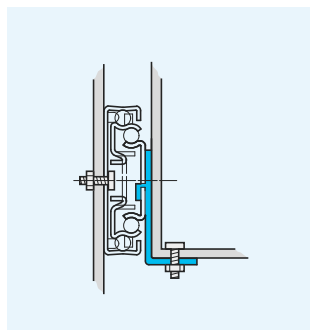

3832SC/3832HDSC

3832SC/ 3832HDSC	mm								kg		
	SL	TR	A	B	C	D	E	F	W	L 10,000	L 80,000
*3832-0030SC	300	286	-	-	-	231	-	-	0.90	48	42
DZ3832-0030HDSC	300	286	-	-	-	231	-	-	0.90	48	42
*3832-0035SC	350	356	-	-	-	281	-	-	1.04	49	43
DZ3832-0035HDSC	350	356	-	-	-	281	-	-	1.04	49	43
*3832-0040SC	400	406	-	-	-	331	288	-	1.20	50	44
DZ3832-0040HDSC	400	406	-	-	-	331	288	-	1.20	50	44
*3832-0045SC	450	457	-	320	-	381	320	-	1.33	50	45
DZ3832-0045HDSC	450	457	-	320	-	381	320	-	1.33	50	45
*3832-0050SC	500	508	-	-	-	432	384	-	1.50	50	45
DZ3832-0050HDSC	500	508	-	-	-	432	384	-	1.50	50	45
*3832-0055SC	550	559	-	416	-	481	416	-	1.67	50	45
DZ3832-0055HDSC	550	559	-	416	-	481	416	-	1.67	50	45
*3832-0060SC	600	610	224	416	-	531	352	480	1.82	50	45
DZ3832-0060HDSC	600	610	224	416	-	531	352	480	1.82	50	45
*3832-0065SC	650	660	224	416	544	581	352	512	1.96	49	44
DZ3832-0065HDSC	650	660	224	416	544	581	352	512	1.96	49	44

* 3832SC only prefix DZ for bright zinc plate, DB for black zinc plate, DW for white electro-plate
3832SC – sólo lleva el prefijo DZ para cinc brillante, DB para negro, DW para blanco
3832SC solo prefisso DZ per passivazione brillante, DB per passivazione nera, DW per bianco

633xx

Notes:

- Fixing recommendation: M4 screw/4mm wood screw/6mm Euro screw
- Max. head. ht. 2.5mm/Ø9.6mm
- For optional clip-on brackets, refer to '633xx' in 'Mounting kits and accessories' section. Not 3832-0030SC/HDSC
- Vertical (side) mounting only
- Drawer width should not exceed slide length
- DW3832SC – Load rating up to 45kg
- Drawer width should not exceed slide length
- Load ratings quoted are the maximum for a pair of side mounted slides installed 450mm apart, unless otherwise stated. For more information, refer to 'How to select a slide' section

Notas:

- Recomendaciones de montaje: tornillo M4/tornillo de madera 4mm/tornillo Euro de 6mm
- Altura máxima de la cabeza 2,5mm/Ø9,6mm
- Para las abrazaderas de mordaza opcionales, consulte la "633xx" en la sección "Kits y accesorios de montaje". No 3832-0030SC/HDSC
- Montaje vertical exclusivamente
- El ancho del cajón debe ser de dimensiones inferior o igual a la longitud de la guías
- DW3832SC – Capacidades de carga hasta 45kg
- El ancho del cajón debe ser de dimensiones inferior o igual a la longitud de la guías
- Sin precisión adicional, la capacidad de carga máxima corresponde a un par de guías montada verticalmente y con una distancia entre ellas de 450mm. Para obtener más información, consulte la sección "Selección de guías"

Note:

- Consigli per il fissaggio: vite M4/vite per legno da 4mm/vite Euro da 6mm
- Altezza max. testa della vite 2,5mm/Ø9,6mm
- Per le staffe a clip opzionali, fare riferimento a "633xx" nella sezione "Kit e accessori di montaggio". Non adatta per 3832-0030SC/HDSC
- Solo montaggio verticale
- La larghezza del cassetto non deve superare la lunghezza della diapositiva
- DW3832SC – Portata fino a 45kg
- La larghezza del cassetto non deve superare la lunghezza della diapositiva
- Le portate dichiarate sono il massimo per una coppia di guide montate di lato a 450mm di larghezza a meno che diversamente dichiarato. Per ulteriori informazioni, fare riferimento alla sezione "Selezione guide"