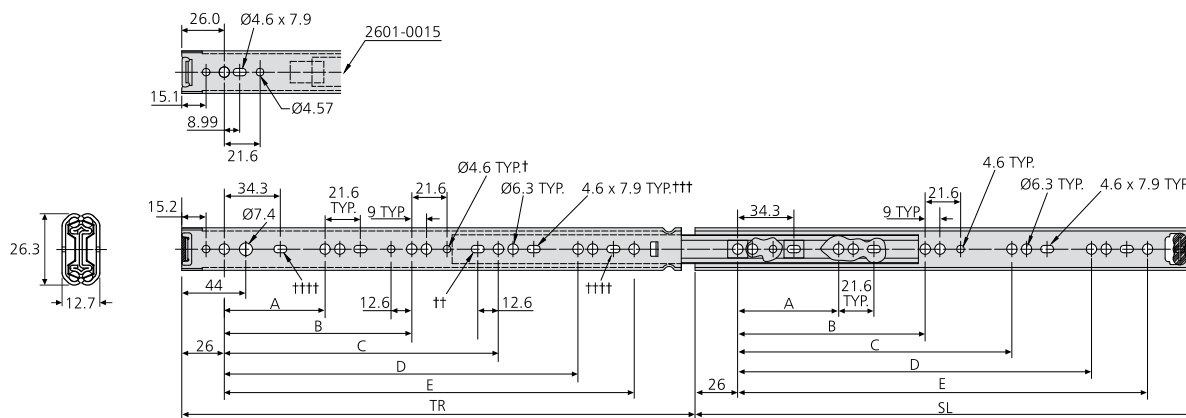

- Load rating up to 45kg
- 100% extension
- 12.7mm slide thickness
- Low profile – only 26.3mm high
- Hold-in
- Not suitable for flat mounting
- Temperature -20°C to +70°C
- DZ - 12 hours salt spray test

- Nośność do 45 kg
- Wysuw 100 %
- Grubość prowadnicy 12,7 mm
- Niski profil – wysokość tyłko 26,3 mm
- Zatrask w pozycji wsuniętej
- Nieodpowiednie do montażu na płasko
- Temperatury od -20C do +70C
- DZ - 12-godzinny test w mgle solnej

- Nosnost až 45 kg
- Výsuv 100 %
- Tloušťka výsuvu 12,7 mm
- Nízky profil – výška pouze 26,3 mm
- Přidrzení v zasunuté poloze
- Nevhodné pro horizontální montáž
- Teploty od -20°C do +70°C
- DZ – 12 hodin v solně mlze

† Hole not available for 2601-0030
Otwór niedostępny dla 2601-0030
Otvor není dostupný pro 2601-0030

†† 2601-0040

††† Hole not available for 2601-0040
Otwór niedostępny dla 2601-0040
Otvor není dostupný pro 2601-0040

†††† Hole not available for 2601-0015
Otwór niedostępny dla 2601-0015
Otvor není dostupný pro 2601-0015

2601	mm							kg	
	SL	TR	A	B	C	D	E	W	L
DZ2601-0015	150	147.5	78	-	-	-	-	0.32	12
DZ2601-0020	200	209	128	-	-	-	-	0.44	16
DZ2601-0025	250	259	128	-	-	-	-	0.55	25
DZ2601-0030	300	308	128	224	-	-	-	0.67	32
DZ2601-0035	350	357	128	224	-	-	-	0.78	35
DZ2601-0040	400	406	128	224	320	-	-	0.89	45
DZ2601-0045	450	456	128	224	352	-	-	1.01	45
DZ2601-0050	500	505	128	224	352	416	-	1.11	35
DZ2601-0055	550	554	128	224	352	448	489	1.23	30

Notes:

- Fixing recommendation: 6mm Euro screw/4mm wood screw. Max. head. ht. 2mm/Ø7.8mm
- Vertical (side) mounting only
- Load ratings quoted are the maximum for a pair of side mounted slides installed 450mm apart, unless otherwise stated. For more information, refer to "How to select a slide" section

Uwagi:

- Zalecenia dt. mocowania: Wkręt euro 6 mm/Wkręt do drewna 4 mm
- Maksymalna wysokość łba 2 mm/Ø 7,8 mm
- Stosować wyłącznie dla montażu do boku (pionowego)
- Podane nośności stanowią maksimum dla pary prowadnic montowanych do boku, zainstalowanych w odległości 450 mm od siebie, o ile nie określono inaczej. Dalsze informacje w rozdziale „Jak wybrać prowadnicę”

Poznámky:

- Doporučení k uchycení: 6 mm šroub Euro/Vrut do dřeva 4 mm
- Maximální výška hlavy 2 mm/Ø 7,8 mm
- Použijte pouze pro boční (svislou) montáž
- Pokud není uvedeno jinak, uvedené nosnosti jsou maximální pro pár výsuvů montovaných na bok a instalovaných 450 mm od sebe. Více informací - viz část 'Jak zvolit výsuv'